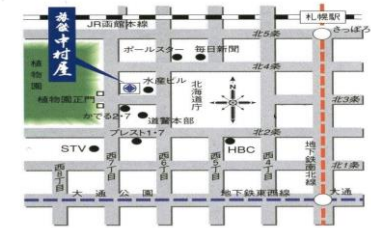

## お泊りクラス会プランのご案内

**朝食付きお泊りのご宴会(一次会+二次会)がひとまとめになったお得なプランです。**

- ・お部屋は3名1室が基本となります。
- ・チェックインは15時～、翌日のチェックアウトは～10時となります。
- ・一次会は飲み放題(2時間)とおまかせ料理がセットになっています。
- ・二次会では焼酎 or ウィスキーを1本とおつまみを提供します。
- ・二次会は+1000円(税別)で飲み放題に変更可能です。
- ・ご宴会の開始時間はPM5～7時、開始時間から2時間後に二次会に移行して頂きます。

**中村屋**

札幌市中央区北3条西7丁目(植物園正門前)

☎ 011-241-2111 FAX 011-241-2118

<http://www.nakamura-ya.com>